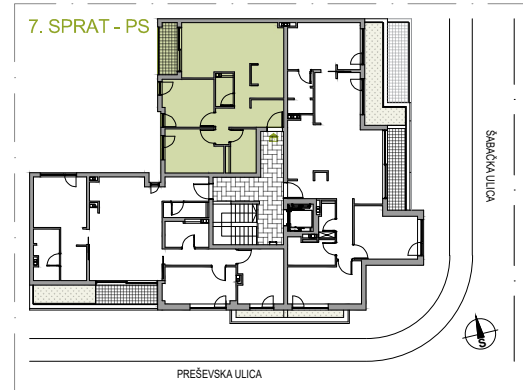

STAN BR. 31

SPRAT: 7 (PS)
BROJ SOBA: 2
POVRŠINA: 69.30 m²

STAN BR. 31

OZN.	NAMENA PROSTORIJE	P (m ²)
31.1	hodnik	7.78 m ²
31.2	wc	2.24 m ²
31.3	dnevni boravak/trpezarija/kuhinja	26.36 m ²
31.4	hodnik	2.57 m ²
31.5	kupatilo	4.98 m ²
31.6	soba	10.65 m ²
31.7	soba	10.64 m ²
31.8	terasa	4.08 m ²
STAN BR. 31		69.30 m ²