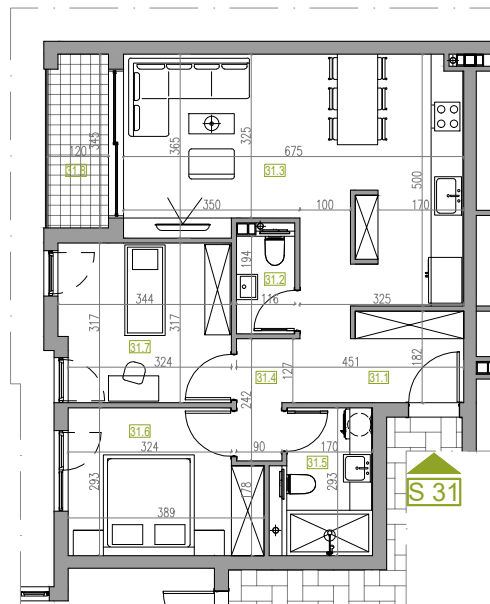

STAN BR. 31

SPRAT: 7 (PS)
BROJ SOBA: 2
POVRŠINA: 69.30 m²

STAN BR. 31

OZN.	NAMENA PROSTORIJE	P (m ²)
31.1	hodnik	7.78 m ²
31.2	wc	2.24 m ²
31.3	dnevni boravak/trpezarija/kuhinja	26.36 m ²
31.4	hodnik	2.57 m ²
31.5	kupatilo	4.98 m ²
31.6	soba	10.65 m ²
31.7	soba	10.64 m ²
31.8	terasa	4.08 m ²
STAN BR. 31		69.30 m ²